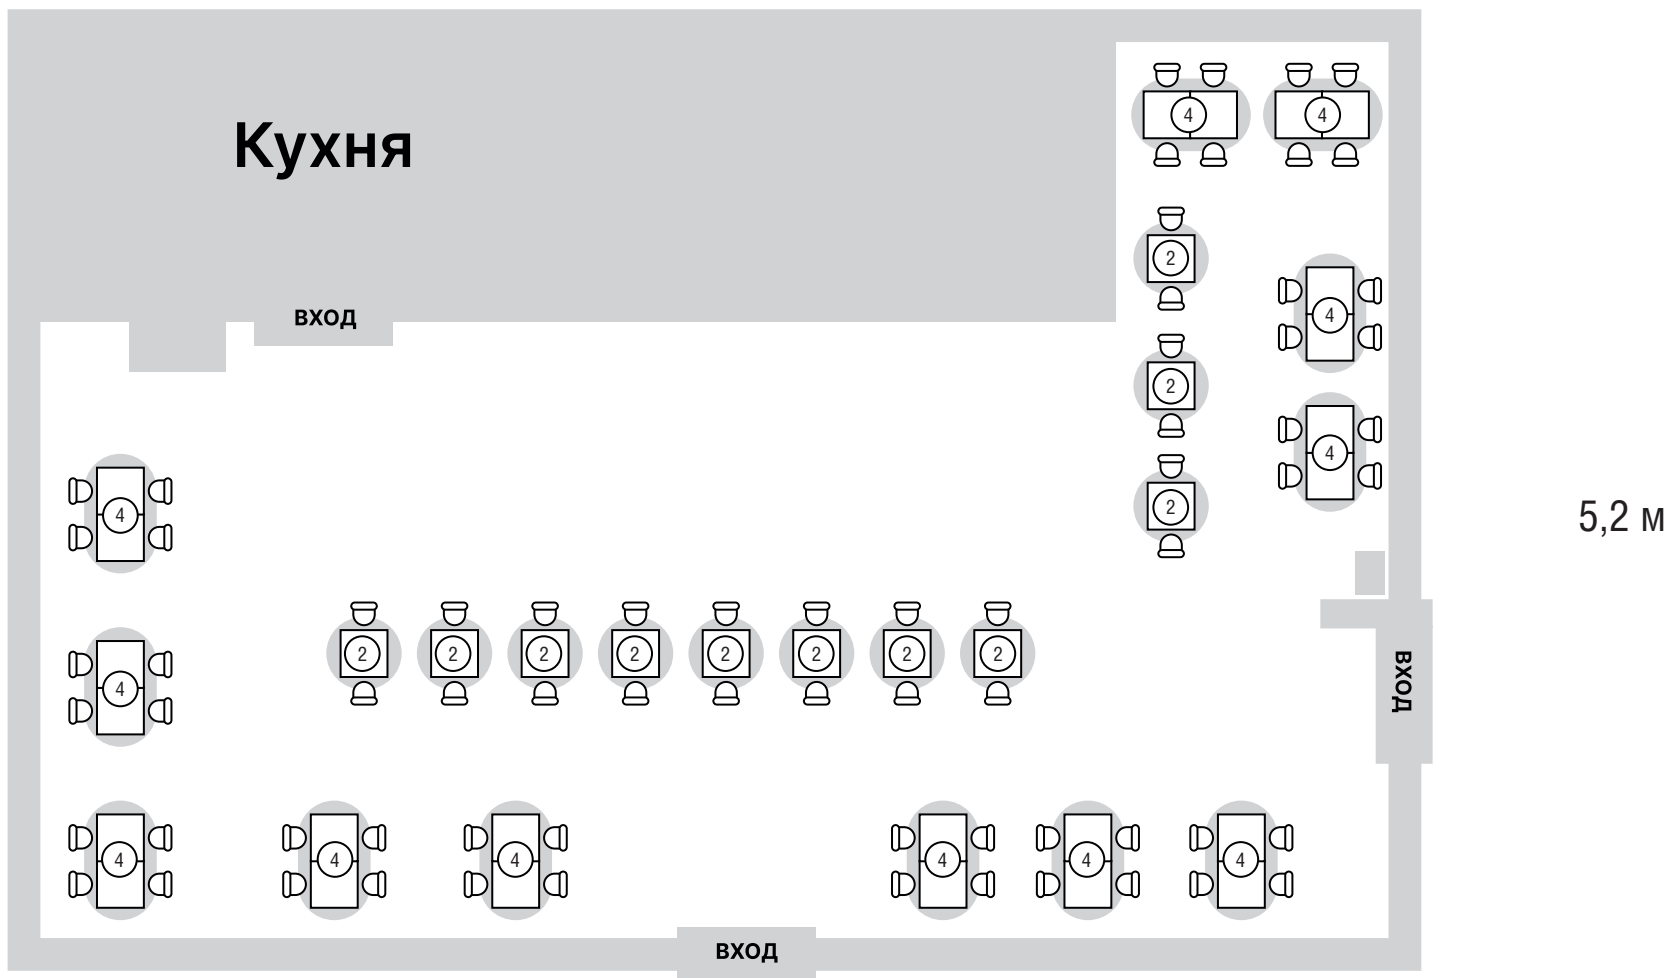

ЛУЧИАНО / СХЕМА ЗАЛА

12,4 м

Посадка - 66
ВМЕСТИМОСТЬ СТОЛОВ

Кол-во посадочных
мест в зале: 66
Кол-во посадочных мест
на летней террасе: 118

Размер зала: 146 м²
Размер террасы: 272 м²

ЛУЧИАНО / СХЕМА ВЕРАНДЫ

Посадка - 130

ВМЕСТИМОСТЬ СТОЛОВ

Кол-во посадочных мест в зале: 66

Кол-во посадочных мест на летней террасе: 118

Размер зала: 146 м²
Размер террасы: 272 м²