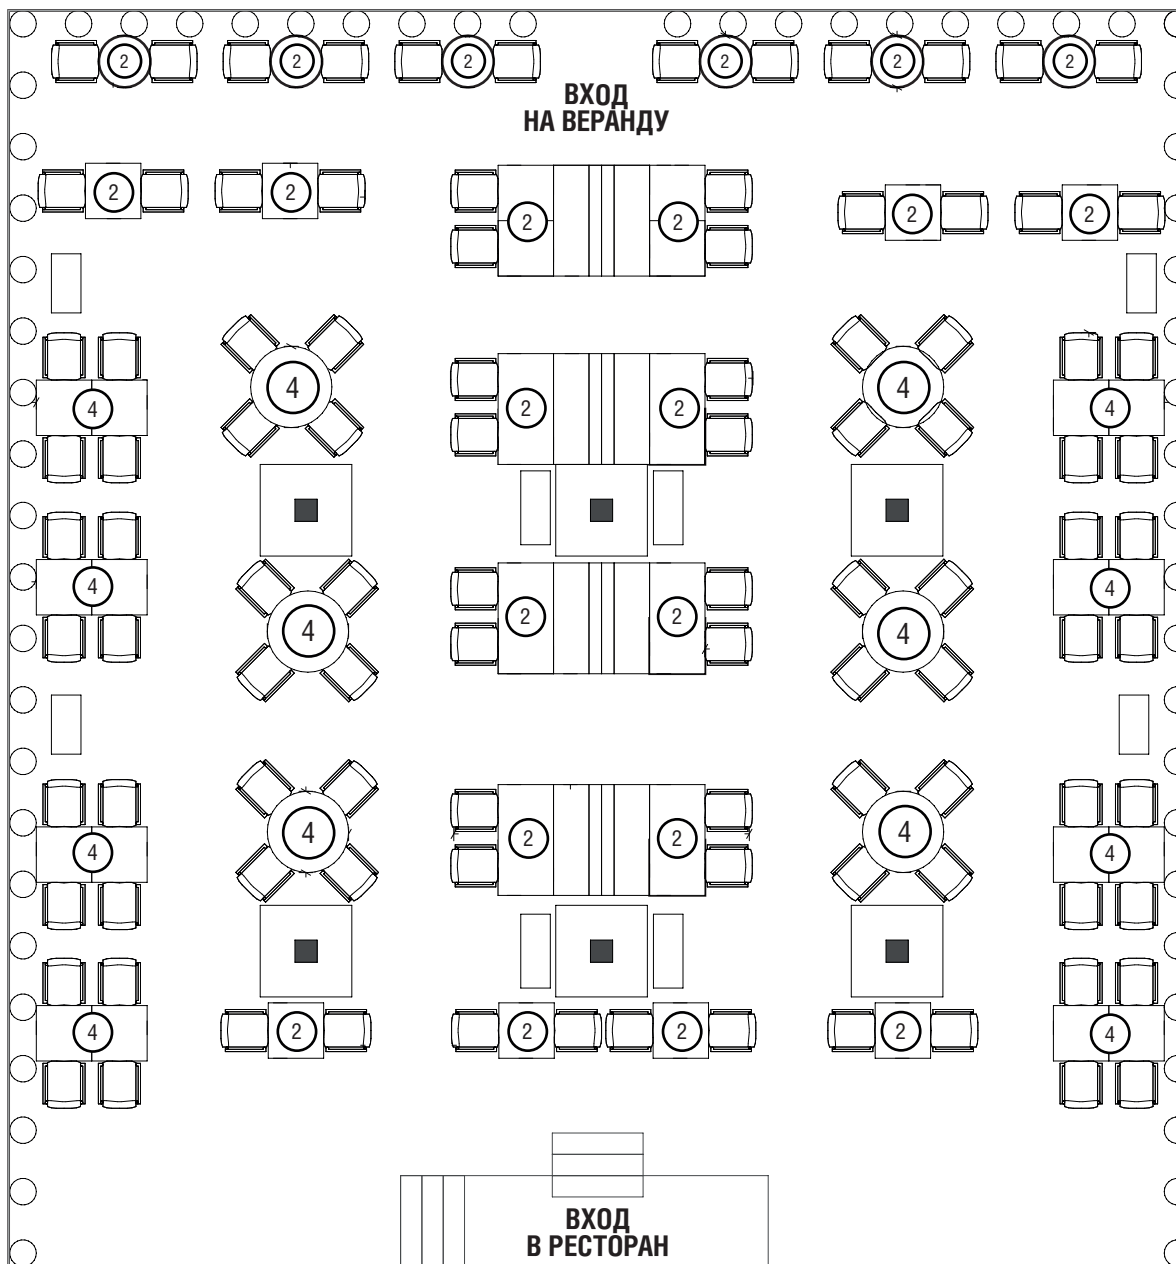

ЛУЧИАНО / СХЕМА ЗАЛА

12,4 м

Посадка - 66
ВМЕСТИМОСТЬ СТОЛОВ

Кол-во посадочных
мест в зале: 66
Кол-во посадочных мест
на летней террасе: 118

Размер зала: 146 м²
Размер террасы: 272 м²

ЛУЧИАНО / СХЕМА ВЕРАНДЫ

Посадка - 130

ВМЕСТИМОСТЬ СТОЛОВ

Кол-во посадочных мест в зале: 66

Кол-во посадочных мест на летней террасе: 118

Размер зала: 146 м²
Размер террасы: 272 м²